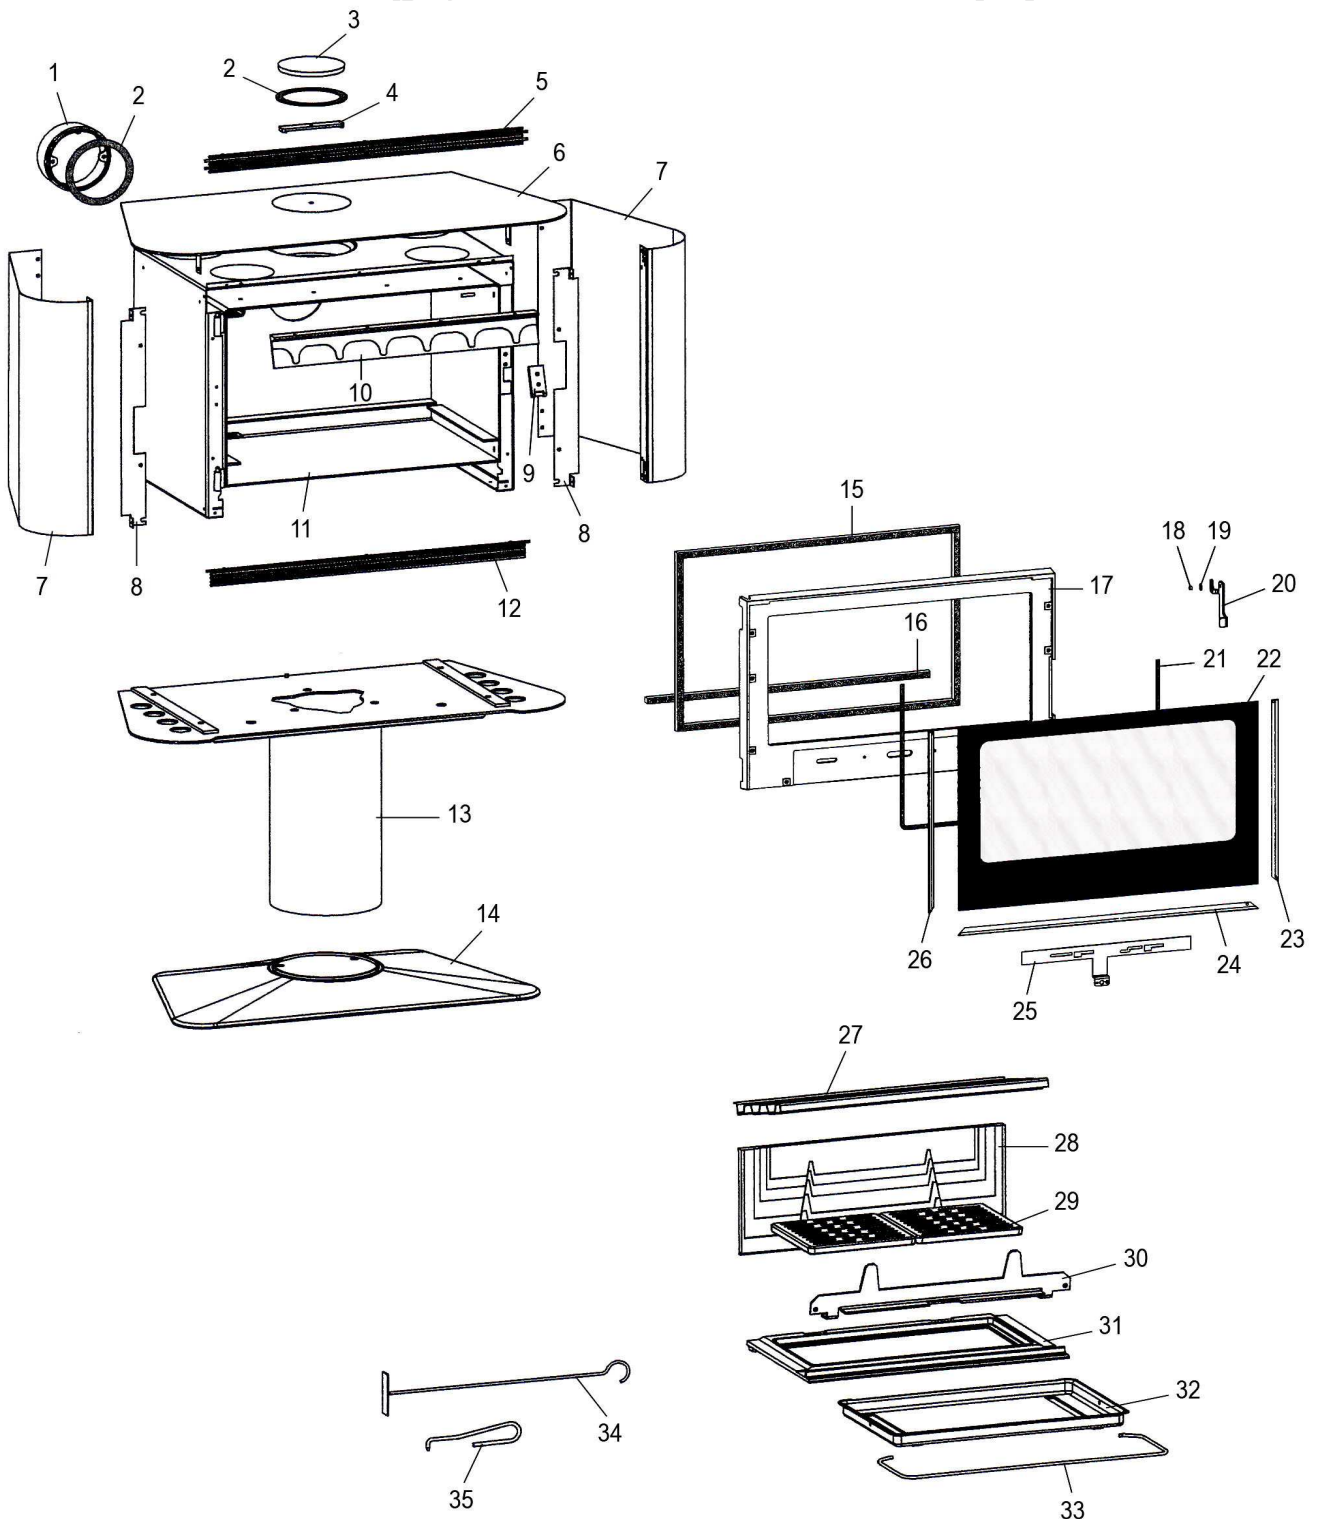

Eclaté

**POELE BOIS AMBRE
 NOIR C07706.06 - CHROME C07706.11**

Propriété de DEVILLE - Reproduction interdite - Tous droits réservés - Document non contractuel susceptible d'être modifié sans préavis

Eclaté

**POELE BOIS AMBRE
NOIR C07706.06 - CHROME C07706.11**

REP.	DESIGNATION	REF. PIECE	1ère URG	REP.	DESIGNATION	REF. PIECE	1ère URG
1	Buse	P0T07562		32	Cendrier	P0019785	
2	Joint de buse (2)	P0046738	X	33	Anse de cendrier	P0020075	
3	Tampon de buse	P0T20434/P09H		34	Raclette	P0013447	
4	Etrier de tampon de buse	P0020437		35	Main froide	P0028173	
5	Grille de sortie d'air chaud	P0051616/P06P		-	Ecrou frein - M5 - Zingué (2)	P0758500	
6	Ens. dessus	P0051614/P06R		-	Goupille élastique - E 3-14	P0777314	
7	Panneau noir (2)	A P0051617/P06M					
	Panneau gris métal (2)	B P0051617/P11B					
8	Equerre de panneau (2)	P0051261					
9	Ens. verrou	P0051264/P06A					
10	Avaloir usiné	P0U20181					
11	Ens. corps de chauffe	P0051271					
12	Grille de finition	P0050987/P06P					
13	Ens. colonne	P0051310/P06M					
14	Pied	P0T50952/P06M					
15	Kit tresse - Ø15 - Noir	D0045928	X				
16	Kit tresse - Ø13 - Noir	D0045927	X				
17	Porte	P0T51359/P06P					
18	Entretoise de poignée	P0051356					
19	Rondelle élastique ondulée - Ø8	P0018504					
20	Poignée	P0051357/P06P					
21	Joint de verre (1,176 m)	P0031148	X				
22	Verre de porte	P0051360	X				
23	Enjoliveur droit	P0051362/P06P					
24	Enjoliveur bas	P0051364/P06P					
25	Volet d'air	P0051358/P06P					
26	Enjoliveur gauche	P0051363/P06P					
27	Déflexeur	P0047202	X				
28	Plaque arrière	P0020180	X				
29	Grille (2)	P0045915	X				
30	Chenet	P0051611/P06B	X				
31	Corbeille	P0050953	X				